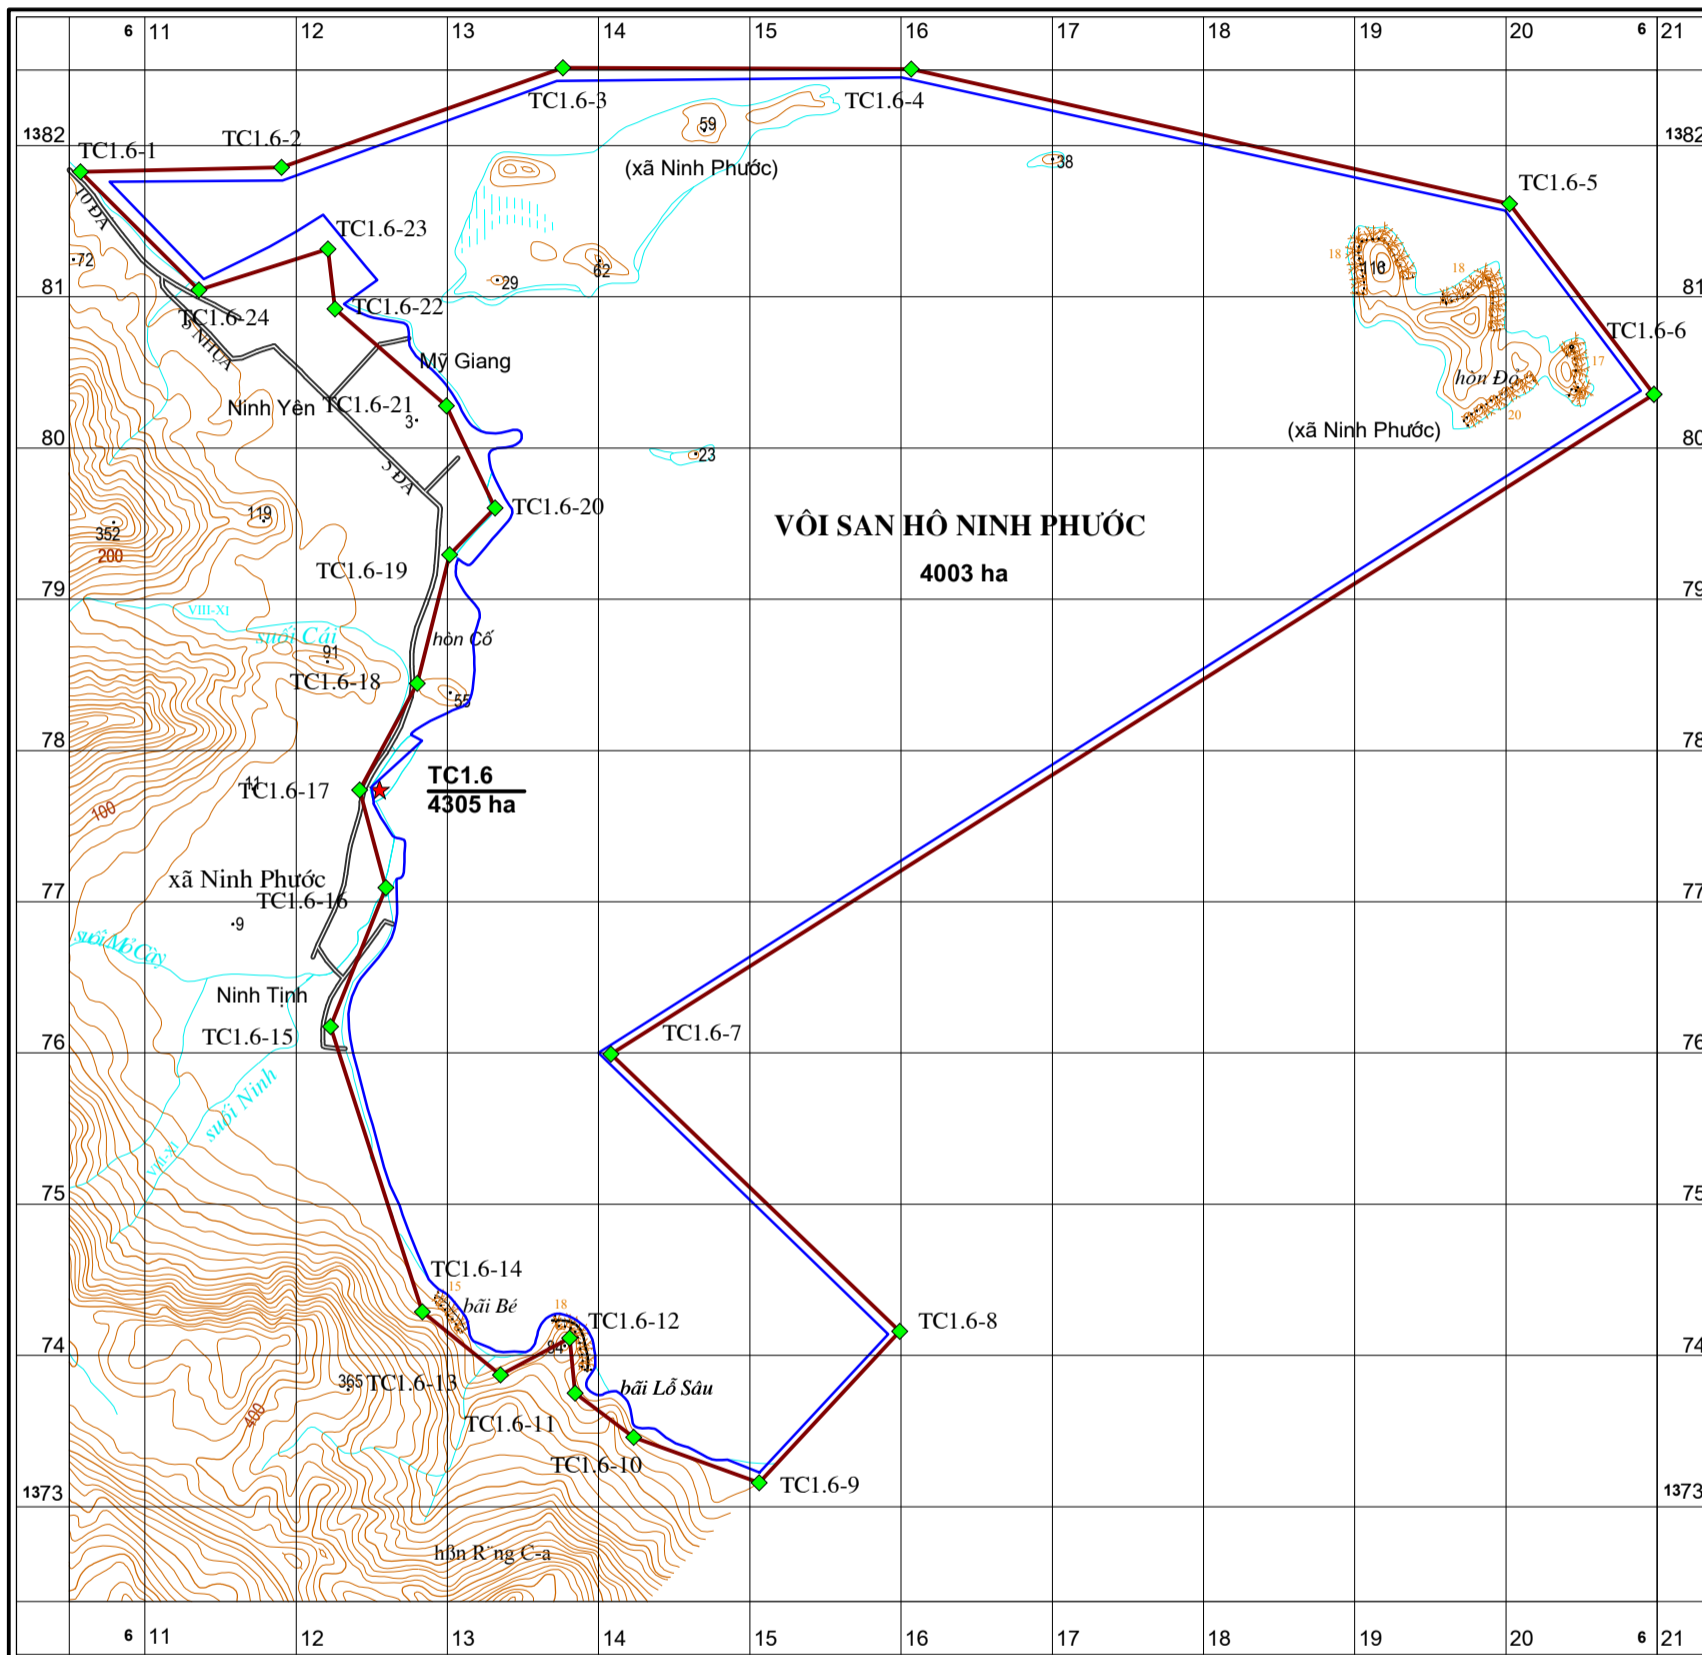

# BẢN ĐỒ KHU VỰC TẠM THỜI CẤM HOẠT ĐỘNG KHOÁNG SẮN VÔI SAN HỒ NINH PHƯỚC, XÃ NINH PHƯỚC, TX. NINH HÒA, TỈNH KHÁNH HÒA

Năm 2016

Công ty TNHH Tư vấn đầu tư và Tổ chức sự kiện Thiên Minh

Người thành lập: Nguyễn Hoàng Long  
Người kiểm tra: Nguyễn Đức Thái

**TỶ LỆ 1:50.000**

Bản vẽ số: TC1.6  
Giám đốc

### CHỈ DẪN

★  $\frac{1}{2}$  Điểm trung tâm khu vực tạm cấm HĐKS  
1. Số hiệu 2. Diện tích khu vực, bao gồm cả đối hành lang BV an toàn (ha)

⬡ Ranh giới khu vực tạm cấm HĐKS

TC1.6-1 ◆ Điểm góc khu vực tạm cấm HĐKS và số hiệu

⬡ 4003 ha Ranh giới khu vực bảo vệ I và diện tích (ha)

Ngô Quang Đạt